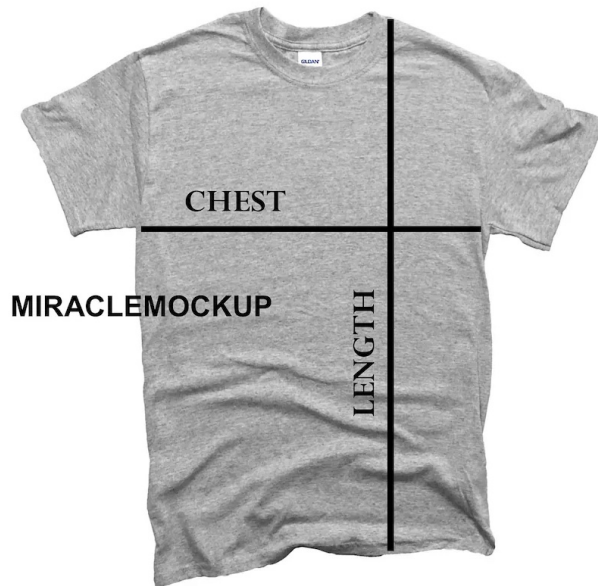

# TABLEAU DES TAILLES :: SIZE CHART

## GILDAN 18500 Heavy Blend Hoodie

Size	Chest (in.)	Length (in.)
S	20	27
M	22	28
L	24	29
XL	26	30
2XL	28	31
3XL	30	32
4XL	32	33

## Gildan 5000 Unisex T-Shirt

Size	Chest (in.)	Length (in.)
S	18	28
M	20	29
L	22	30
XL	24	31
2XL	26	32
3XL	28	33

## Gildan 5000B Youth Unisex T-Shirt

Size	Chest	Length
<b>XS</b>	16	20.5
<b>S</b>	17	22
<b>M</b>	18	23.5
<b>L</b>	19	25
<b>XL</b>	20	26.5

\*numbers in inches